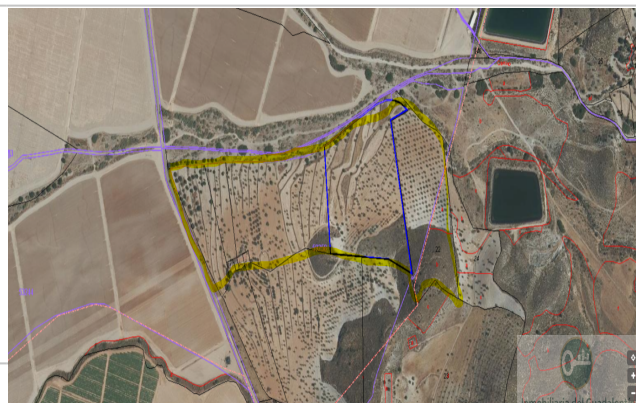

Inmobiliaria del Guadalentín

Referencia: **12-0**
 Tipo inmueble: Terreno
 Operación: Venta
 Precio: **260.000 €**
 Estado:

Población: Lorca
 Provincia: Murcia
 Cod. postal: 30813
 Zona: VENTA CEFERINO

M² construidos: 140

Metros de parcela: 81304

Descripción:

Se vende una de las fincas con mayor potencial de la zona de Venta Ceferino. Ideal para profesionales del sector agrícola que buscan una explotación consolidada o inversores que deseen un activo seguro.

Superficie: 8 Hectáreas (80.000 m²) de terreno fértil y productivo.

Agua de Riego: El activo más valioso de la propiedad, garantizando la viabilidad de cualquier cultivo.

Potencial Residencial: Incluye una pequeña construcción de vivienda para reformar íntegramente. Perfecta para convertirla en una casa de campo con encanto, una casa para guardeses o un almacén de aperos.

Ubicación: Entorno tranquilo, con buen acceso y en una zona de tradición agrícola consolidada.